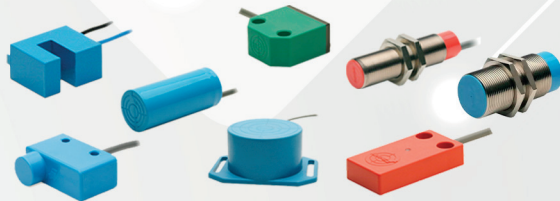

Timer Eletrônico

Conjunto Lubrifil

Cilindros

Válvulas e Manifolds

Conexões, Válvulas Auxiliares e Pressostatos

Tratamento de Ar e Acessórios

Relés de interface plug-in

Botões comutadores e sinalizadores

Inversores de Frequência

CLPs e outros controladores

Sensor indutivo e capacitivo

Disjuntores e contactores

Soft starters

Controladores digitais

CLPs e outros controladores

Botões comutadores e sinalizadores

Relés de interface plug-in

Soft starters

Inversores de Frequência

Sensor indutivo e capacitivo

Disjuntores e contactores

Redutores

FR engrenado

**FCNDK
Rosca sem fim**