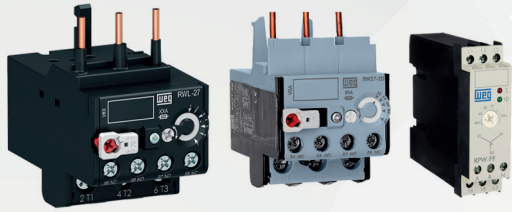

Timer Eletrônico

Conjunto Lubrifil

Cilindros

Válvulas e Manifolds

Conexões, Válvulas Auxiliares e Pressostatos

Tratamento de Ar e Acessórios

Relés de interface plug-in

Botões comutadores e sinalizadores

Inversores de Frequência

CLPs e outros controladores

Sensor indutivo e capacitivo

Disjuntores e contactores

Soft starters

Controladores digitais

CLPs e outros controladores

Botões comutadores e sinalizadores

Relés de interface plug-in

Soft starters

Inversores de Frequência

Sensor indutivo e capacitivo

Disjuntores e contactores

Redutores

FR engrenado

**FCNDK
Rosca sem fim**